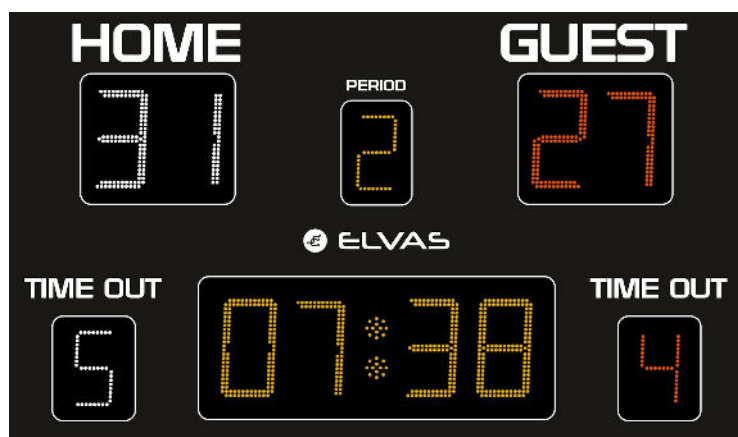

ADV301

TABELLONE PER **Pallanuoto**

Console Multisport ADV060

Console di gestione tabelloni multisport, equipaggiata con:

- Tastiera a membrana per gestione multisport
- 2 Display LCD 20x2 caratteri, per la visualizzazione dei dati presenti sul tabellone
- Utilizzabile con appendici esterne ADV010 e ADV020
- Alimentazione a 12V, con alimentatore 220V/12V
- **Comunicazione via radio 868 MHz di serie**, oppure via cavo
- Utilizzo in ambiente indoor

Console esterna ADV010

Console-appendice per lo start/stop del tempo di gioco collegata alla console principale.

Dimensioni	200 x 100 x 12 cm Telaio in alluminio anodizzato nero
Peso	37kg
Schermo	Frontale antiurto serigrafato
Punteggio squadre (99-99)	Altezza 30cm, Bianco e Rosso
Tempo gioco (99:59)	Altezza 30cm, Ambra Il conteggio del tempo di gioco è programmabile sia in decremento che in incremento, nell'ultimo minuto di gioco vengono visualizzati anche i decimi di secondo
Time out (9)	Altezza 20cm, Bianco e Rosso
Periodo (9)	Altezza 20cm, Ambra
Visualizzazione orario	Inclusa
Sirena	Integrata
Angolo leggibilità	150°
Distanza leggibilità	120 mt
Alimentazione	220V
Comunicazione	Radio 868 MHz di serie oppure via cavo
Ambiente	Utilizzo indoor
Protezione schede	Treatmento schede elettroniche con Conformal Coating, per protezione all'umidità
Opzione nomi squadre	8 caratteri alfanumerici per squadra, Bianchi e Rossi Altezza cm.12 - Misure Tabellone 200x125x12